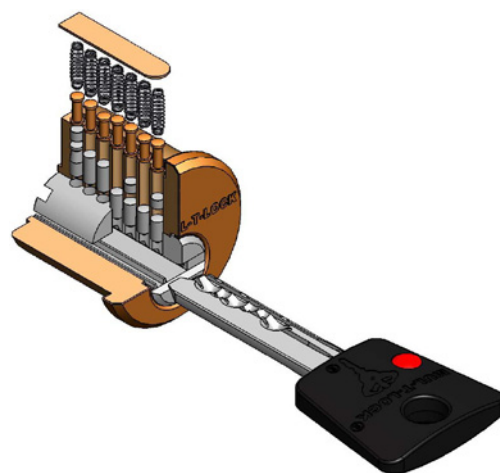

# Plataforma 7X7® de Mul-T-Lock

La plataforma 7X7 es la plataforma estándar de Mul-T-Lock, que provee un excelente nivel de seguridad básica y un valor excepcional para el dinero.

Características:

- ▶ Exclusivo mecanismo de pines con 7 cámaras.
- ▶ Llave de alpaca reversible con cabeza de plástico.

Los productos 7X7 pueden tener combinación igualada, combinación diferente o amaestrada.

La seguridad en la llave se obtiene por medio de la patente de la llave y el blanco de llave, que se proveen junto con una tarjeta Mul-T-Lock codificada. Llaves adicionales pueden obtenerse a través de un agente autorizado Mul-T-Lock, con la presentación de la tarjeta, de acuerdo a los procedimientos oficiales de duplicación de llaves de Mul-T-Lock.